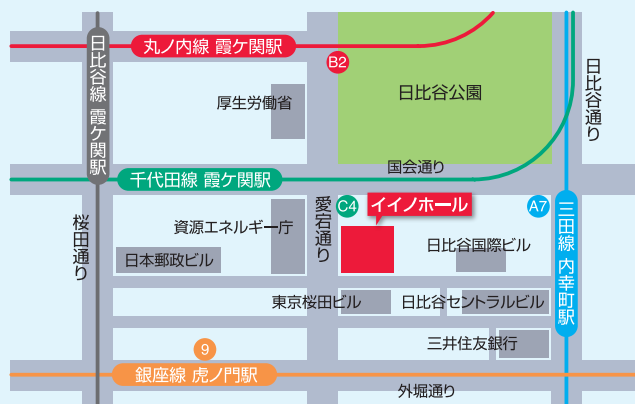

無料

申込方法

ホームページ/イベント欄からのお申し込みとなります。 <https://www.ace.or.jp>
申込手続きが完了すると登録されたメールアドレスにメールが送信されます。

申込締切

2021年7月8日(木) 但し、定員になり次第締め切らせていただきます。
注) 電話・FAXでの申込受付はしていません。

- ※ お申込み後のお取消しは、7月9日(金)迄にメールまたはFAXにてご連絡ください。
- ※ 今後の新型コロナウイルス感染拡大状況等の変化に応じて、会場定員・プログラムが変更となる場合がございます。ご了承くださいませようお願い致します。
- ※ 会場にお越しの際は接触確認アプリ(COCoA)をご準備頂くなど、感染防止対策の徹底をお願い致します。

会場のご案内

イノホール&カンファレンスセンター

〒100-0011 東京都千代田区内幸町2-1-1 飯野ビルディング
<http://www.iino.co.jp/hall/>

- 東京メトロ 日比谷線・千代田線「霞ヶ関」駅 C4 出口直結
 - 東京メトロ 丸ノ内線「霞ヶ関」駅 E2 出口 徒歩5分
 - 東京メトロ 銀座線「虎ノ門」駅 9 出口 徒歩3分
 - 都営地下鉄 三田線「内幸町」駅 A7 出口 徒歩3分
- 東京メトロ 有楽町線「桜田門」駅 5番出口 徒歩10分
JR 山手線・京浜東北線・東海道線・横須賀線、
都営地下鉄浅草線、ゆりかもめ「新橋」駅 徒歩10分