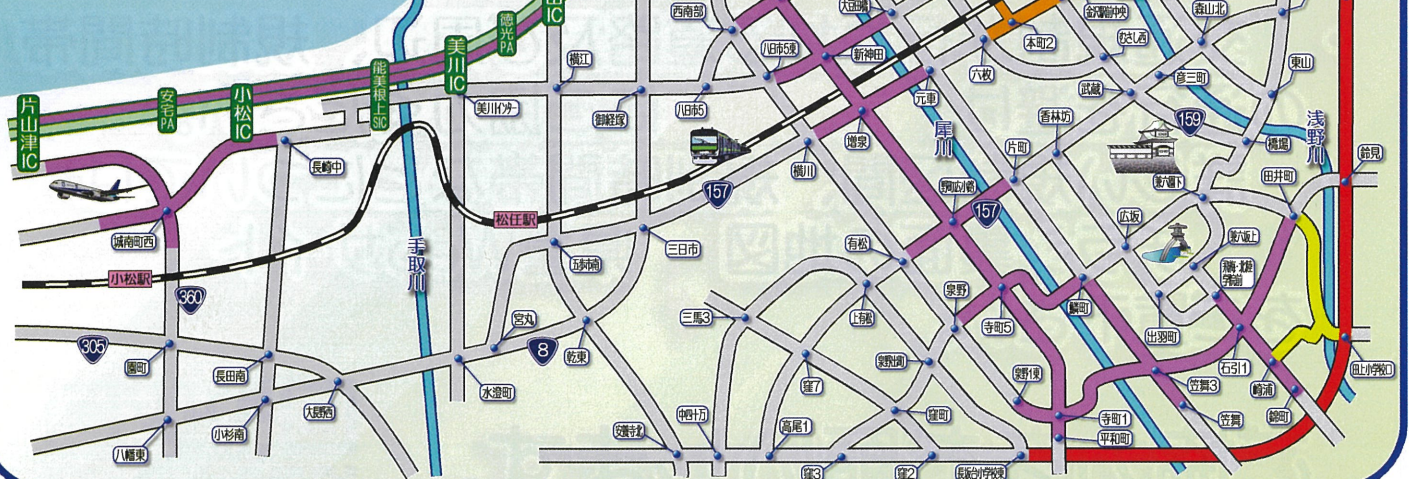

石川県警察からのお願い

文化絢爛 ぶんかけんらん

いしかわ百万石文化祭2023

第38回国民文化祭 第23回全国障害者芸術・文化祭

令和5年10月14日(土)～11月26日(日)

関連行事の開催に伴う交通規制が

10月15日(日)
10月16日(月)

金沢市・小松市及び北陸自動車道
で一時的に行われます。

- 交通規制が行われる道路及び周辺、規制時間帯の通行を避け、混雑緩和にご協力ください。
- 詳しい規制区間、規制時間帯などについては
チラシ裏面の地図 → 県警Webサイト
をご覧ください。

ご協力をお願いします。

石川県警察本部

URL www2.police.pref.ishikawa.lg.jp

10月15日(日)

交通規制の区間・時間帯

	・10:30~13:00
	・10:30~13:00 ・16:30~18:30
	・13:00~15:00
	・13:00~15:00 ・16:30~18:30

10月16日(月)

交通規制の区間・時間帯

	・10:00~12:30 ・13:00~14:30
	・13:00~14:30
	・13:00~17:30
	・15:00~17:30

- ・ 交通規制が行われる道路及び周辺、規制時間帯の通行を避け、**混雑緩和**にご協力ください。
- ・ 交通規制は表記時間帯の範囲内で**一時的**に行われます。
- ・ 交通規制箇所では、**現場警察官の指示**に従って通行してください。
- ・ 地図に示した区間・周辺の交通規制は**片側規制**または**全面規制**です。
- ・ **天候等**によって、**規制時間**などが**変更**される場合があります。