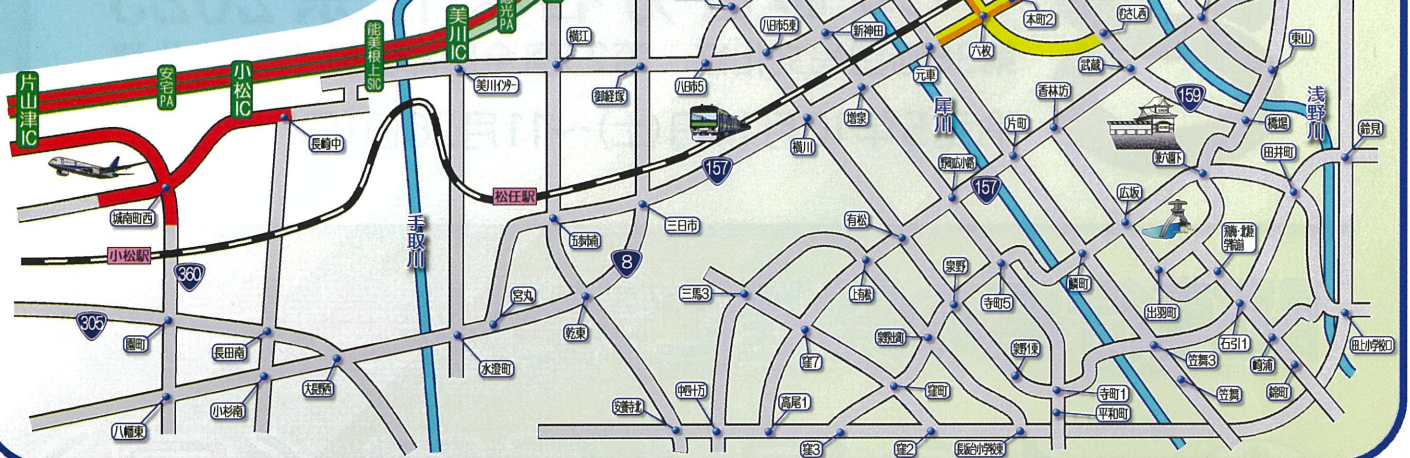

石川県警察からのお願い

文化絢爛 ぶんかけんらん

いしかわ百万石文化祭2023

第38回国民文化祭 第23回全国障害者芸術・文化祭

令和5年10月14日(土)～11月26日(日)

関連行事の開催に伴う交通規制が

10月15日(日)
10月16日(月)

金沢市・小松市及び北陸自動車道
で一時的に行われます。

- 交通規制が行われる道路及び周辺、規制時間帯の通行を避け、混雑緩和にご協力ください。
- 詳しい規制区間、規制時間帯などについては
チラシ裏面の地図 → 県警Webサイト
をご覧ください。

ご協力をお願いします。

石川県警察本部

URL www2.police.pref.ishikawa.lg.jp

10月15日(日)

交通規制の区間・時間帯

	・10:30~13:00
	・10:30~13:00 ・16:30~18:30
	・13:00~15:00
	・13:00~15:00 ・16:30~18:30

10月16日(月)

交通規制の区間・時間帯

	・10:00~12:30 ・13:00~14:30
	・13:00~14:30
	・13:00~17:30
	・15:00~17:30

- ・ 交通規制が行われる道路及び周辺、規制時間帯の通行を避け、**混雑緩和**にご協力ください。
- ・ 交通規制は表記時間帯の範囲内で**一時的**に行われます。
- ・ 交通規制箇所では、**現場警察官の指示**に従って通行してください。
- ・ 地図に示した区間・周辺の交通規制は**片側規制**または**全面規制**です。
- ・ **天候等**によって、**規制時間**などが**変更**される場合があります。